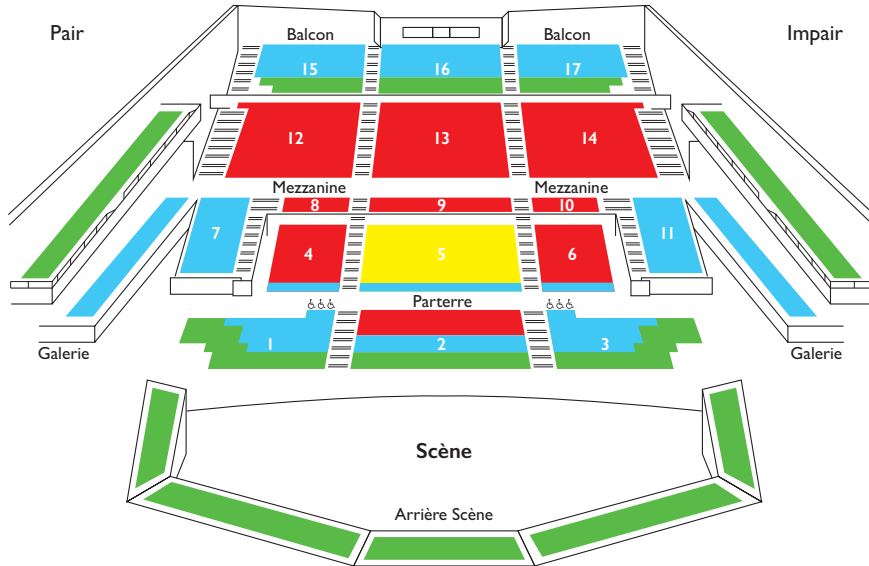

Plans de l'Auditorium

Pour les concerts symphoniques et les ciné-concerts les places sont numérotées.

Pour les concerts Flash, les Famillissimo et Just Play, le placement est libre.

Concerts symphoniques

Carré Or ■ Catégorie A ■ Catégorie B ■ Catégorie C ■

Ciné-concerts

Zone 1 ■ Zone 2 ■